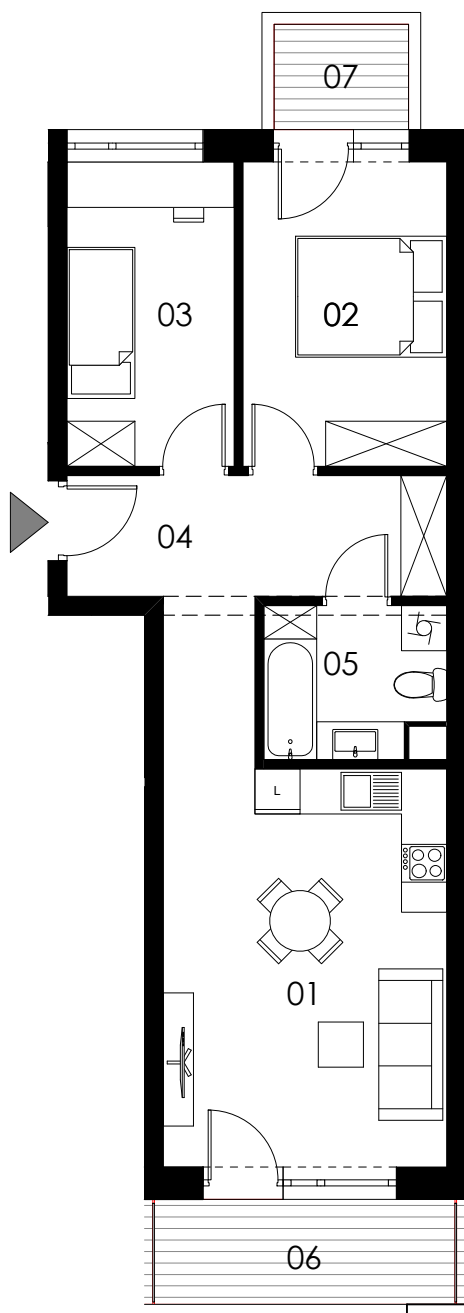

SKALA 1:100

M10/ KLATKA A

poziom 1. piętro
powierzchnia użytkowa **54,28m²**
3 pokoje

01 pokój dzienny +aneks kuchenny	19,58m ²
02 pokój	10,73m ²
03 pokój	8,78m ²
04 korytarz	10,62m ²
05 łazienka	4,57m ²
06 loggia	5,53m ²
07 balkon	2,47m ²

Uwaga: Powierzchnie pomieszczeń podano w świetle wykończonych ścian. Rzeczywiste wymiary mogą ulec nieznacznym korektom. Rysunek opracowano na podstawie Projektu budowlanego. Projekt wykonawczy może wprowadzić zmiany. Aranżacja pomieszczeń ma charakter poglądowy i nie stanowi oferty handlowej w rozumieniu przepisów prawa.