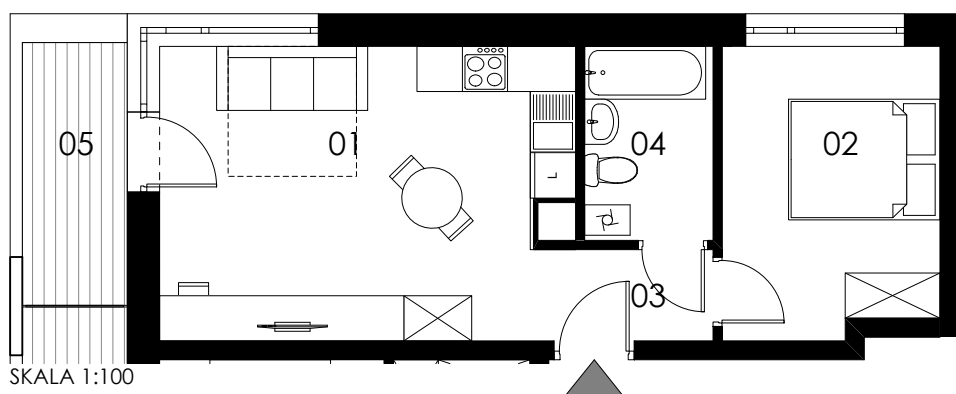

SKALA 1:100

## M11/ KLATKA A

poziom  
powierzchnia użytkowa  
1 pokój

2. piętro  
**38,03m<sup>2</sup>**

01 pokój dzienny +aneks kuchenny	20,22m <sup>2</sup>
02 pokój	10,72m <sup>2</sup>
03 korytarz	2,81m <sup>2</sup>
04 łazienka	4,28m <sup>2</sup>
05 loggia	4,84m <sup>2</sup>