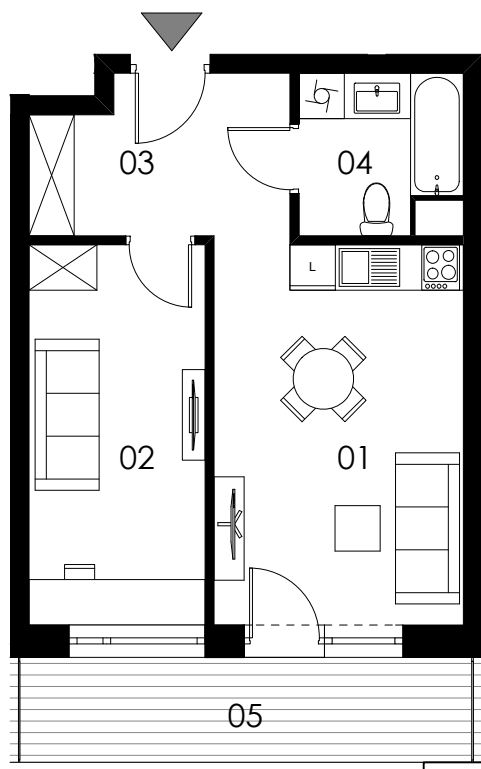

SKALA 1:100

M14/ KLATKA A

poziom
powierzchnia użytkowa
2 pokoje

2. piętro
39,04m²

01 pokój dzienny +aneks kuchenny	16,55m ²
02 pokój	11,57m ²
03 korytarz	6,70m ²
04 łazienka	4,22m ²
05 loggia	8,31m ²

Uwaga: Powierzchnie pomieszczeń podano w świetle wykończonych ścian. Rzeczywiste wymiary mogą ulec nieznacznym korektom. Rysunek opracowano na podstawie Projektu budowlanego. Projekt wykonawczy może wprowadzić zmiany. Aranżacja pomieszczeń ma charakter poglądowy i nie stanowi oferty handlowej w rozumieniu przepisów prawa.