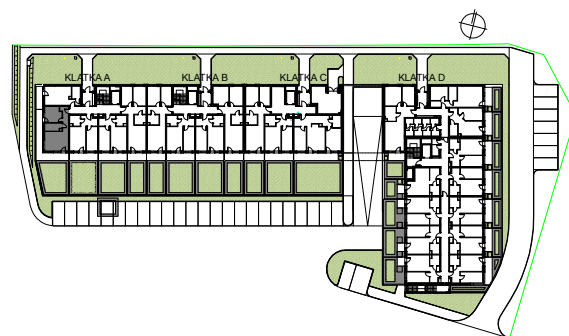

SKALA 1:100

M2/ KLATKA A

poziom parter
powierzchnia użytkowa **42,41m²**
2 pokoje

01 pokój dzienny +aneks kuchenny	19,37m ²
02 pokój	11,03m ²
03 korytarz	6,64m ²
04 łazienka	5,37m ²
05 taras	22,57m ²
06 ogródek	42,06m ²

Uwaga: Powierzchnie pomieszczeń podano w świetle wykończonych ścian. Rzeczywiste wymiary mogą ulec nieznacznym korektom. Rysunek opracowano na podstawie Projektu budowlanego. Projekt wykonawczy może wprowadzić zmiany. Aranżacja pomieszczeń ma charakter poglądowy i nie stanowi oferty handlowej w rozumieniu przepisów prawa.