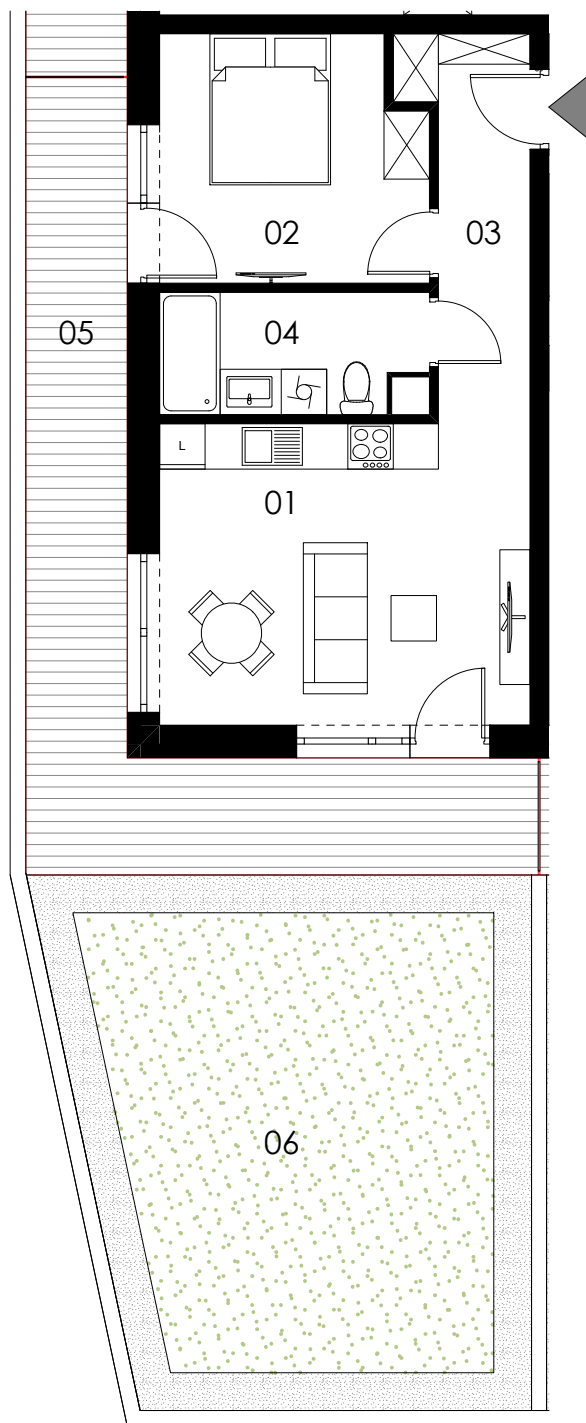

SKALA 1:100

M2/ KLATKA A

poziom parter
powierzchnia użytkowa **42,41m²**
2 pokoje

01 pokój dzienny +aneks kuchenny	19,37m ²
02 pokój	11,03m ²
03 korytarz	6,64m ²
04 łazienka	5,37m ²
05 taras	22,57m ²
06 ogródek	42,06m ²

Uwaga: Powierzchnie pomieszczeń podano w świetle wykończonych ścian. Rzeczywiste wymiary mogą ulec nieznacznym korektom. Rysunek opracowano na podstawie Projektu budowlanego. Projekt wykonawczy może wprowadzić zmiany. Aranżacja pomieszczeń ma charakter poglądowy i nie stanowi oferty handlowej w rozumieniu przepisów prawa.