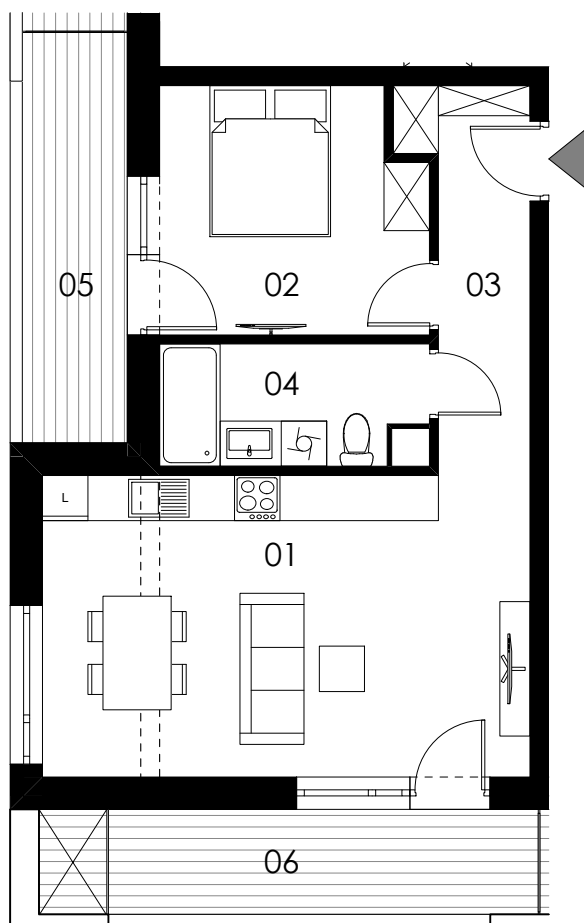

SKALA 1:100

M22/ KLATKA A

poziom 4. piętro
powierzchnia użytkowa **48,57m²**
2 pokoje

01 pokój dzienny +aneks kuchenny	25,53m ²
02 pokój	11,03m ²
03 korytarz	6,64m ²
04 łazienka	5,37m ²
05 loggia	7,55m ²
06 loggia	9,19m ²

Uwaga: Powierzchnie pomieszczeń podano w świetle wykończonych ścian. Rzeczywiste wymiary mogą ulec nieznacznym korektom. Rysunek opracowano na podstawie Projektu budowlanego. Projekt wykonawczy może wprowadzić zmiany. Aranżacja pomieszczeń ma charakter poglądowy i nie stanowi oferty handlowej w rozumieniu przepisów prawa.