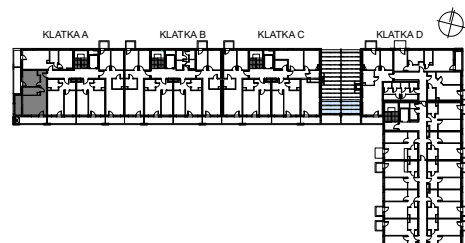

SKALA 1:100

M22/ KLATKA A

poziom 4. piętro
powierzchnia użytkowa **48,57m²**
2 pokoje

01 pokój dzienny +aneks kuchenny	25,53m ²
02 pokój	11,03m ²
03 korytarz	6,64m ²
04 łazienka	5,37m ²
05 loggia	7,55m ²
06 loggia	9,19m ²