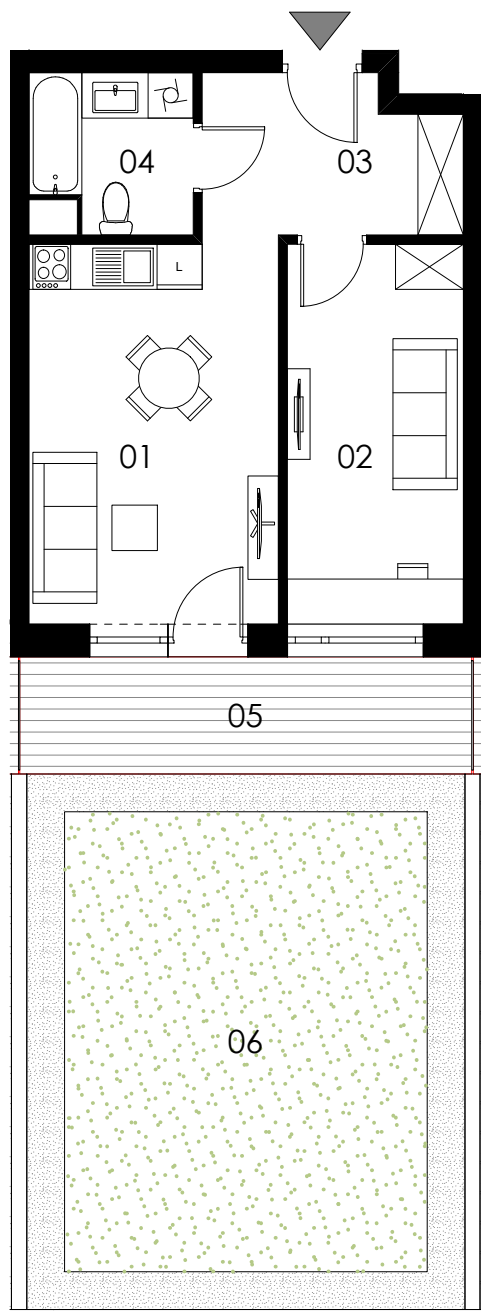

SKALA 1:100

M3/ KLATKA A

poziom parter
powierzchnia użytkowa **39,04m²**
2 pokoje

01 pokój dzienny +aneks kuchenny	16,55m ²
02 pokój	11,57m ²
03 korytarz	6,70m ²
04 łazienka	4,22m ²
05 taras	9,27m ²
06 ogródek	41,12m ²