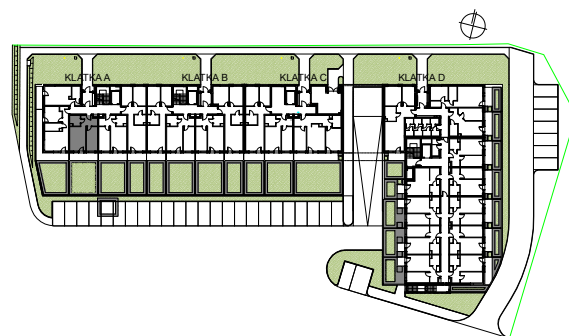

SKALA 1:100

M3/ KLATKA A

poziom parter
powierzchnia użytkowa **39,04m²**
2 pokoje

01 pokój dzienny +aneks kuchenny	16,55m ²
02 pokój	11,57m ²
03 korytarz	6,70m ²
04 łazienka	4,22m ²
05 taras	9,27m ²
06 ogródek	41,12m ²

Uwaga: Powierzchnie pomieszczeń podano w świetle wykończonych ścian. Rzeczywiste wymiary mogą ulec nieznacznym korektom. Rysunek opracowano na podstawie Projektu budowlanego. Projekt wykonawczy może wprowadzić zmiany. Aranżacja pomieszczeń ma charakter poglądowy i nie stanowi oferty handlowej w rozumieniu przepisów prawa.