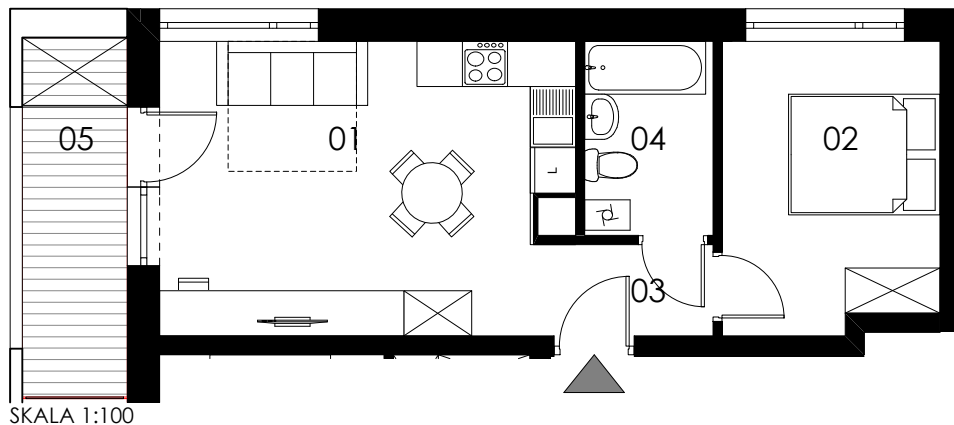

SKALA 1:100

M6/ KLATKA A

poziom
powierzchnia użytkowa
2 pokoje

1. piętro
38,03m²

01 pokój dzienny +aneks kuchenny	20,22m ²
02 pokój	10,72m ²
03 korytarz	2,81m ²
04 łazienka	4,28m ²
05 loggia	6,62m ²

Uwaga: Powierzchnie pomieszczeń podano w świetle wykończonych ścian. Rzeczywiste wymiary mogą ulec nieznacznym korektom. Rysunek opracowano na podstawie Projektu budowlanego. Projekt wykonawczy może wprowadzić zmiany. Aranżacja pomieszczeń ma charakter poglądowy i nie stanowi oferty handlowej w rozumieniu przepisów prawa.