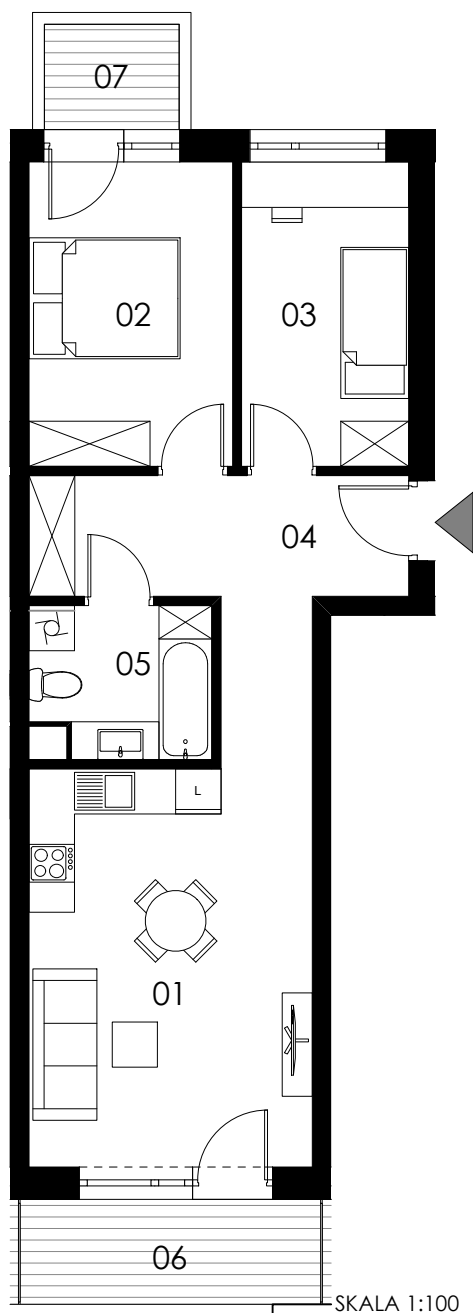

SKALA 1:100

M17/ KLATKA B

poziom 4. piętro
powierzchnia użytkowa **54,28m²**
3 pokoje

01 pokój dzienny +aneks kuchenny	19,58m ²
02 pokój	10,73m ²
03 pokój	8,78m ²
04 korytarz	10,62m ²
05 łazienka	4,57m ²
06 loggia	5,53m ²
07 balkon	2,47m ²

Uwaga: Powierzchnie pomieszczeń podano w świetle wykończonych ścian. Rzeczywiste wymiary mogą ulec nieznacznym korektom. Rysunek opracowano na podstawie Projektu budowlanego. Projekt wykonawczy może wprowadzić zmiany. Aranżacja pomieszczeń ma charakter poglądowy i nie stanowi oferty handlowej w rozumieniu przepisów prawa.