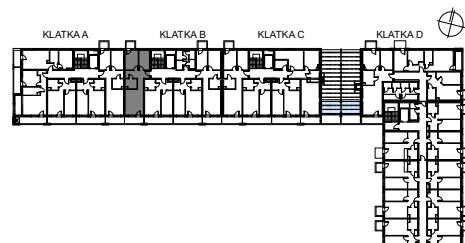

SKALA 1:100

M17/ KLATKA B

poziom 4. piętro
powierzchnia użytkowa **54,28m²**
3 pokoje

01 pokój dzienny +aneks kuchenny	19,58m ²
02 pokój	10,73m ²
03 pokój	8,78m ²
04 korytarz	10,62m ²
05 łazienka	4,57m ²
06 loggia	5,53m ²
07 balkon	2,47m ²