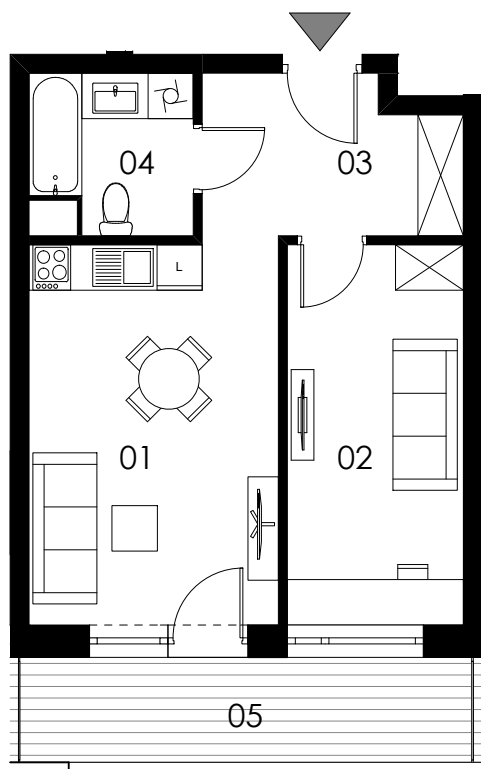

SKALA 1:100

M18/ KLATKA B

poziom
powierzchnia użytkowa
2 pokoje

4. piętro
39,04m²

01 pokój dzienny +aneks kuchenny	16,55m ²
02 pokój	11,57m ²
03 korytarz	6,70m ²
04 łazienka	4,22m ²
05 loggia	8,31m ²

Uwaga: Powierzchnie pomieszczeń podano w świetle wykończonych ścian. Rzeczywiste wymiary mogą ulec nieznacznym korektom. Rysunek opracowano na podstawie Projektu budowlanego. Projekt wykonawczy może wprowadzić zmiany. Aranżacja pomieszczeń ma charakter poglądowy i nie stanowi oferty handlowej w rozumieniu przepisów prawa.