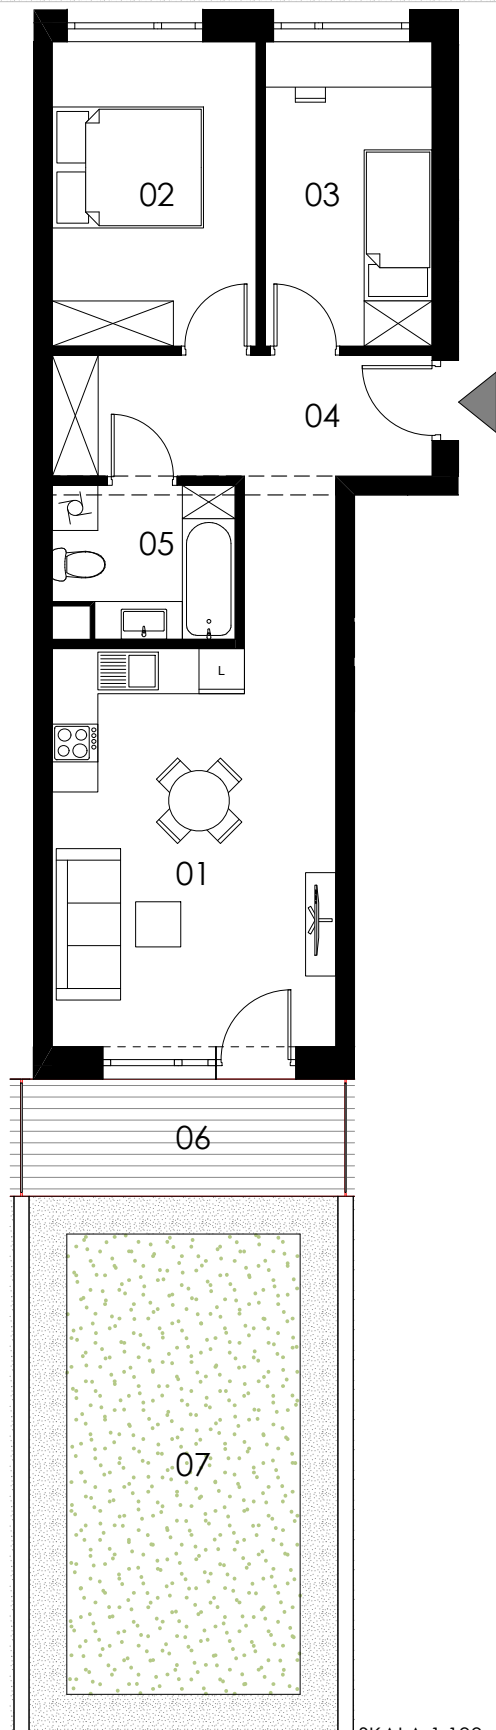

M1/ KLATKA C

poziom parter
powierzchnia użytkowa **54,28m²**
3 pokoje

| | |
|-------------------------------------|---------------------|
| 01 pokój dzienny +aneks kuchenny | 19,58m ² |
| 02 pokój | 10,73m ² |
| 03 pokój | 8,78m ² |
| 04 korytarz | 10,62m ² |
| 05 łazienka | 4,57m ² |
| 06 taras | 6,62m ² |
| 07 ogródek | 29,00m ² |

SKALA 1:100

Uwaga: Powierzchnie pomieszczeń podano w świetle wykończonych ścian. Rzeczywiste wymiary mogą ulec nieznacznym korektom. Rysunek opracowano na podstawie Projektu budowlanego. Projekt wykonawczy może wprowadzić zmiany. Aranżacja pomieszczeń ma charakter poglądowy i nie stanowi oferty handlowej w rozumieniu przepisów prawa.