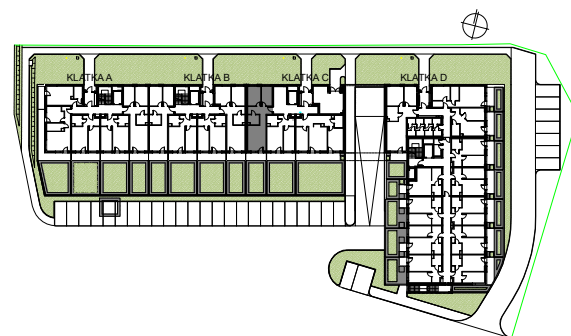

M1/ KLATKA C

poziom parter
powierzchnia użytkowa **54,28m²**
3 pokoje

| | |
|-------------------------------------|---------------------|
| 01 pokój dzienny +aneks kuchenny | 19,58m ² |
| 02 pokój | 10,73m ² |
| 03 pokój | 8,78m ² |
| 04 korytarz | 10,62m ² |
| 05 łazienka | 4,57m ² |
| 06 taras | 6,62m ² |
| 07 ogródek | 29,00m ² |

SKALA 1:100

Uwaga: Powierzchnie pomieszczeń podano w świetle wykończonych ścian. Rzeczywiste wymiary mogą ulec nieznacznym korektom. Rysunek opracowano na podstawie Projektu budowlanego. Projekt wykonawczy może wprowadzić zmiany. Aranżacja pomieszczeń ma charakter poglądowy i nie stanowi oferty handlowej w rozumieniu przepisów prawa.