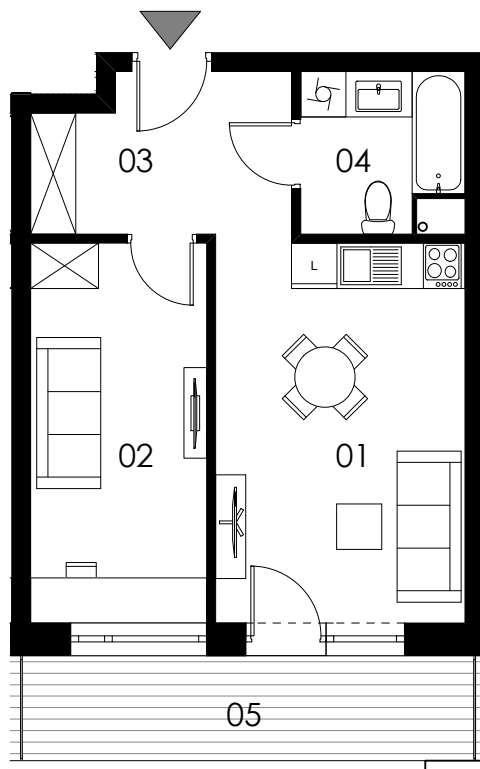

SKALA 1:100

M11/ KLATKA C

poziom 2. piętro
powierzchnia użytkowa **39,04m²**
2 pokoje

01 pokój dzienny +aneks kuchenny	16,55m ²
02 pokój	11,57m ²
03 korytarz	6,70m ²
04 łazienka	4,22m ²
05 loggia	8,31m ²

Uwaga: Powierzchnie pomieszczeń podano w świetle wykończonych ścian. Rzeczywiste wymiary mogą ulec nieznacznym korektom. Rysunek opracowano na podstawie Projektu budowlanego. Projekt wykonawczy może wprowadzić zmiany. Aranżacja pomieszczeń ma charakter poglądowy i nie stanowi oferty handlowej w rozumieniu przepisów prawa.