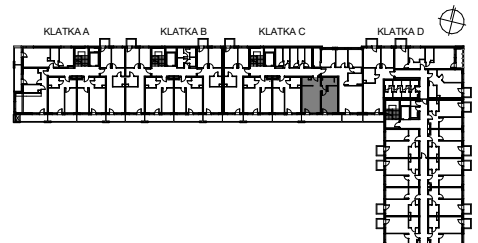

SKALA 1:100

M12/ KLATKA C

poziom 2. piętro
powierzchnia użytkowa **50,03m²**
2 pokoje

01 pokój dzienny +aneks kuchenny	20,37m ²
02 pokój	16,68m ²
03 korytarz	6,08m ²
04 korytarz	1,45m ²
05 łazienka	5,45m ²
06 loggia	11,54m ²