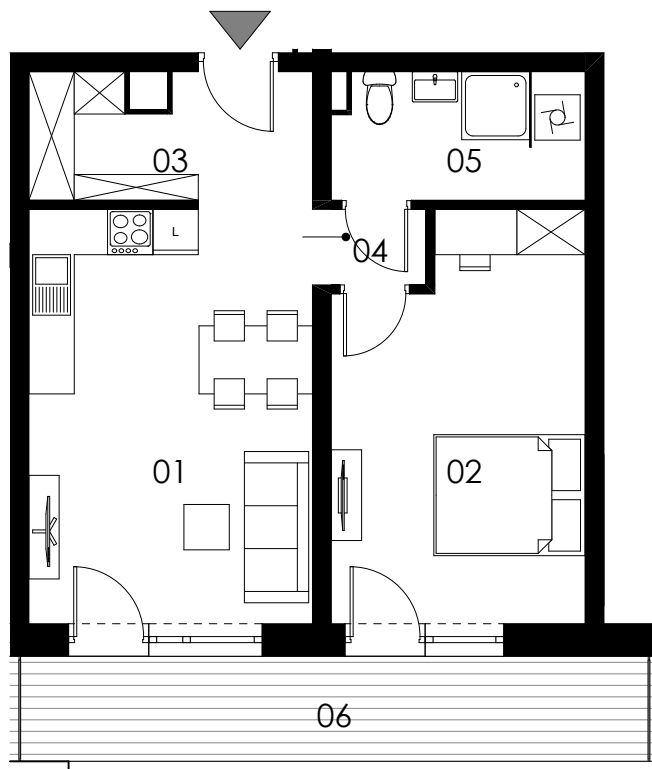

SKALA 1:100

M12/ KLATKA C

poziom 2. piętro
powierzchnia użytkowa **50,03m²**
2 pokoje

01 pokój dzienny +aneks kuchenny	20,37m ²
02 pokój	16,68m ²
03 korytarz	6,08m ²
04 korytarz	1,45m ²
05 łazienka	5,45m ²
06 loggia	11,54m ²

Uwaga: Powierzchnie pomieszczeń podano w świetle wykończonych ścian. Rzeczywiste wymiary mogą ulec nieznacznym korektom. Rysunek opracowano na podstawie Projektu budowlanego. Projekt wykonawczy może wprowadzić zmiany. Aranżacja pomieszczeń ma charakter poglądowy i nie stanowi oferty handlowej w rozumieniu przepisów prawa.