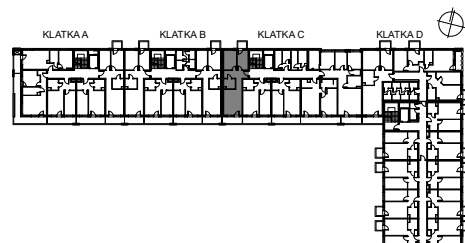

SKALA 1:100

## M14/ KLATKA C

poziom 3. piętro  
powierzchnia użytkowa **54,28m<sup>2</sup>**  
3 pokoje

01 pokój dzienny +aneks kuchenny	19,58m <sup>2</sup>
02 pokój	10,73m <sup>2</sup>
03 pokój	8,78m <sup>2</sup>
04 korytarz	10,62m <sup>2</sup>
05 łazienka	4,57m <sup>2</sup>
06 loggia	5,94m <sup>2</sup>
07 balkon	2,47m <sup>2</sup>