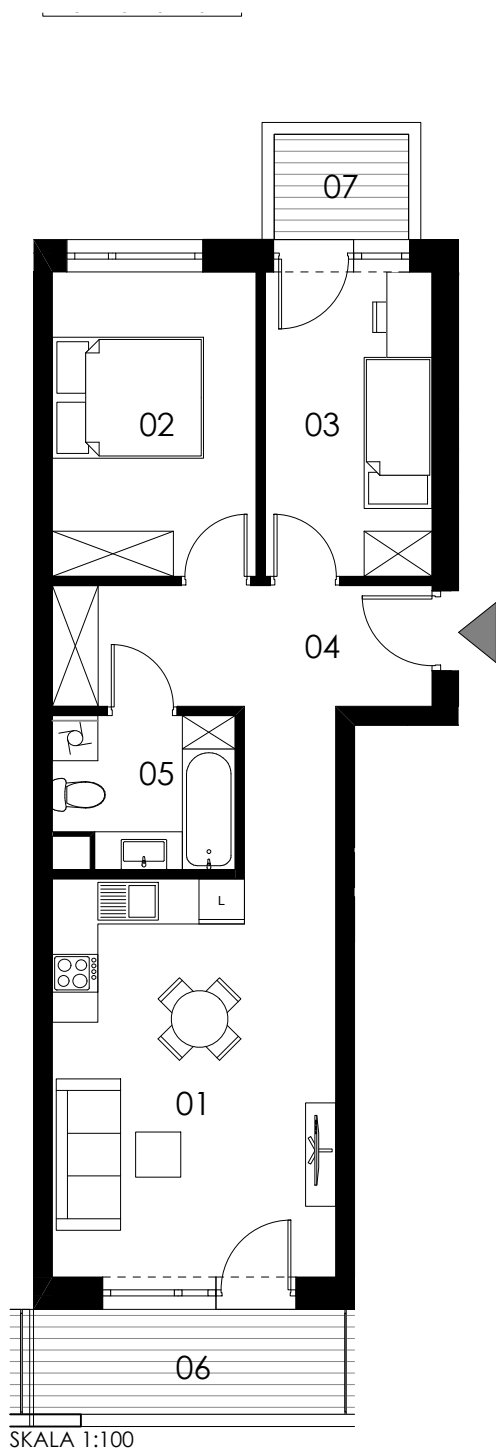

SKALA 1:100

## M14/ KLATKA C

poziom 3. piętro  
powierzchnia użytkowa **54,28m<sup>2</sup>**  
3 pokoje

01 pokój dzienny +aneks kuchenny	19,58m <sup>2</sup>
02 pokój	10,73m <sup>2</sup>
03 pokój	8,78m <sup>2</sup>
04 korytarz	10,62m <sup>2</sup>
05 łazienka	4,57m <sup>2</sup>
06 loggia	5,94m <sup>2</sup>
07 balkon	2,47m <sup>2</sup>

Uwaga: Powierzchnie pomieszczeń podano w świetle wykończonych ścian. Rzeczywiste wymiary mogą ulec nieznacznym korektom. Rysunek opracowano na podstawie Projektu budowlanego. Projekt wykonawczy może wprowadzić zmiany. Aranżacja pomieszczeń ma charakter poglądowy i nie stanowi oferty handlowej w rozumieniu przepisów prawa.