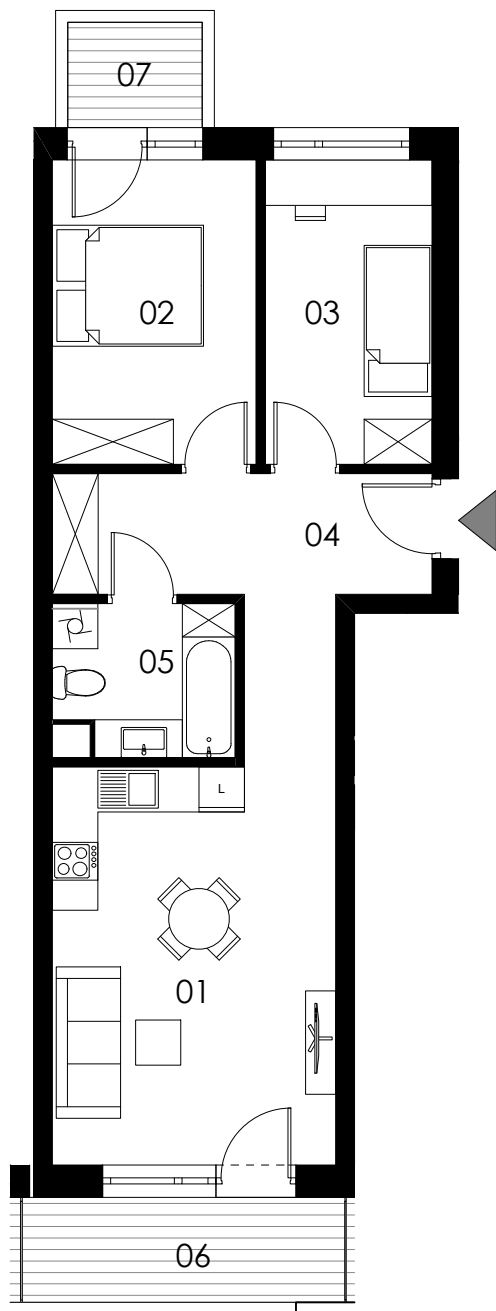

SKALA 1:100

M19/ KLATKA C

poziom 4. piętro
powierzchnia użytkowa **54,28m²**
3 pokoje

01 pokój dzienny +aneks kuchenny	19,58m ²
02 pokój	10,73m ²
03 pokój	8,78m ²
04 korytarz	10,62m ²
05 łazienka	4,57m ²
06 loggia	5,94m ²
07 balkon	2,47m ²

Uwaga: Powierzchnie pomieszczeń podano w świetle wykończonych ścian. Rzeczywiste wymiary mogą ulec nieznacznym korektom. Rysunek opracowano na podstawie Projektu budowlanego. Projekt wykonawczy może wprowadzić zmiany. Aranżacja pomieszczeń ma charakter poglądowy i nie stanowi oferty handlowej w rozumieniu przepisów prawa.