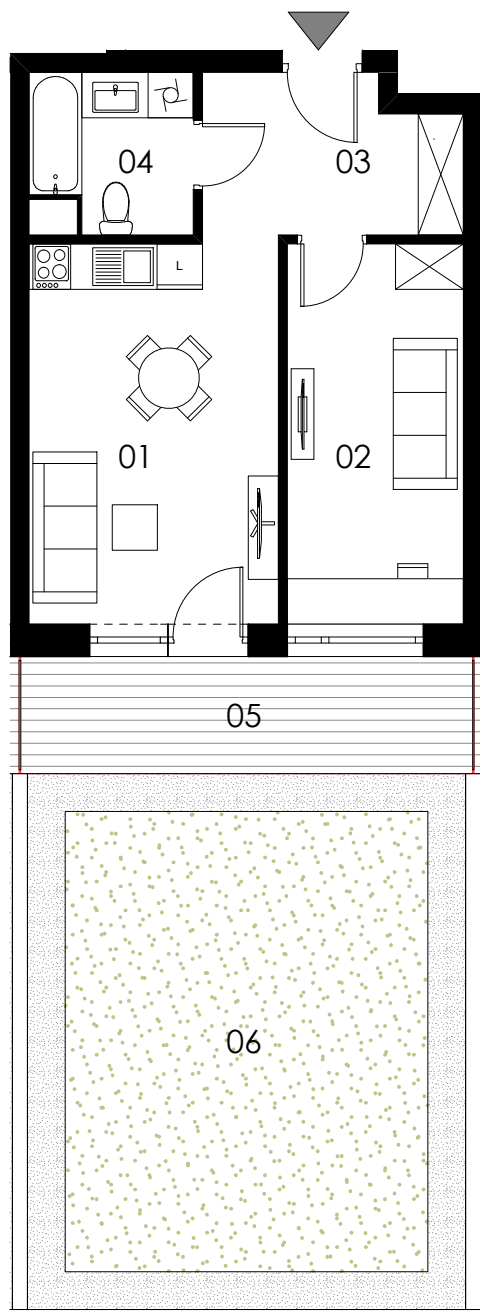

SKALA 1:100

M2/ KLATKA C

poziom parter
powierzchnia użytkowa **39,04m²**
2 pokoje

01 pokój dzienny +aneks kuchenny	16,55m ²
02 pokój	11,57m ²
03 korytarz	6,70m ²
04 łazienka	4,22m ²
05 taras	9,27m ²
06 ogródek	41,12m ²

Uwaga: Powierzchnie pomieszczeń podano w świetle wykończonych ścian. Rzeczywiste wymiary mogą ulec nieznacznym korektom. Rysunek opracowano na podstawie Projektu budowlanego. Projekt wykonawczy może wprowadzić zmiany. Aranżacja pomieszczeń ma charakter poglądowy i nie stanowi oferty handlowej w rozumieniu przepisów prawa.