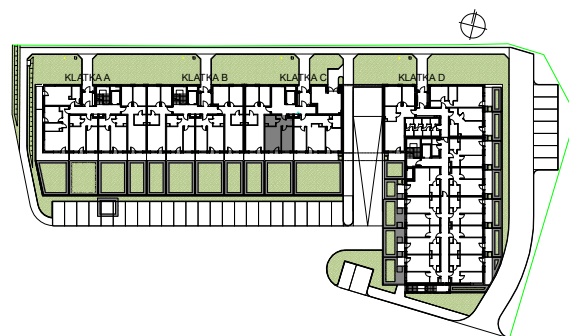

SKALA 1:100

M2/ KLATKA C

poziom parter
powierzchnia użytkowa **39,04m²**
2 pokoje

01 pokój dzienny +aneks kuchenny	16,55m ²
02 pokój	11,57m ²
03 korytarz	6,70m ²
04 łazienka	4,22m ²
05 taras	9,27m ²
06 ogródek	41,12m ²

Uwaga: Powierzchnie pomieszczeń podano w świetle wykończonych ścian. Rzeczywiste wymiary mogą ulec nieznacznym korektom. Rysunek opracowano na podstawie Projektu budowlanego. Projekt wykonawczy może wprowadzić zmiany. Aranżacja pomieszczeń ma charakter poglądowy i nie stanowi oferty handlowej w rozumieniu przepisów prawa.