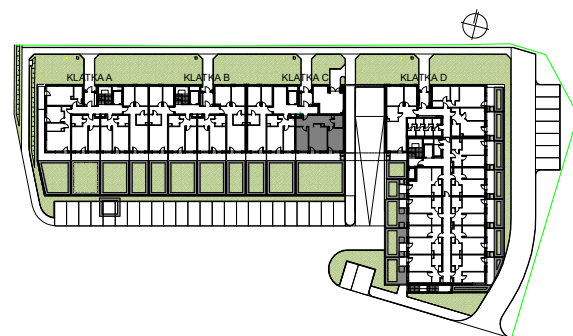

M3/ KLATKA C

poziom parter
powierzchnia użytkowa **66,25m²**
3 pokoje

01 pokój dzienny +aneks kuchenny	19,41m ²
02 pokój	15,27m ²
03 pokój	12,23m ²
04 korytarz	14,91m ²
05 łazienka	4,43m ²
06 taras	14,25m ²
07 ogródek	70,83m ²

SKALA 1:100

Uwaga: Powierzchnie pomieszczeń podano w świetle wykończonych ścian. Rzeczywiste wymiary mogą ulec nieznacznym korektom. Rysunek opracowano na podstawie Projektu budowlanego. Projekt wykonawczy może wprowadzić zmiany. Aranżacja pomieszczeń ma charakter poglądowy i nie stanowi oferty handlowej w rozumieniu przepisów prawa.