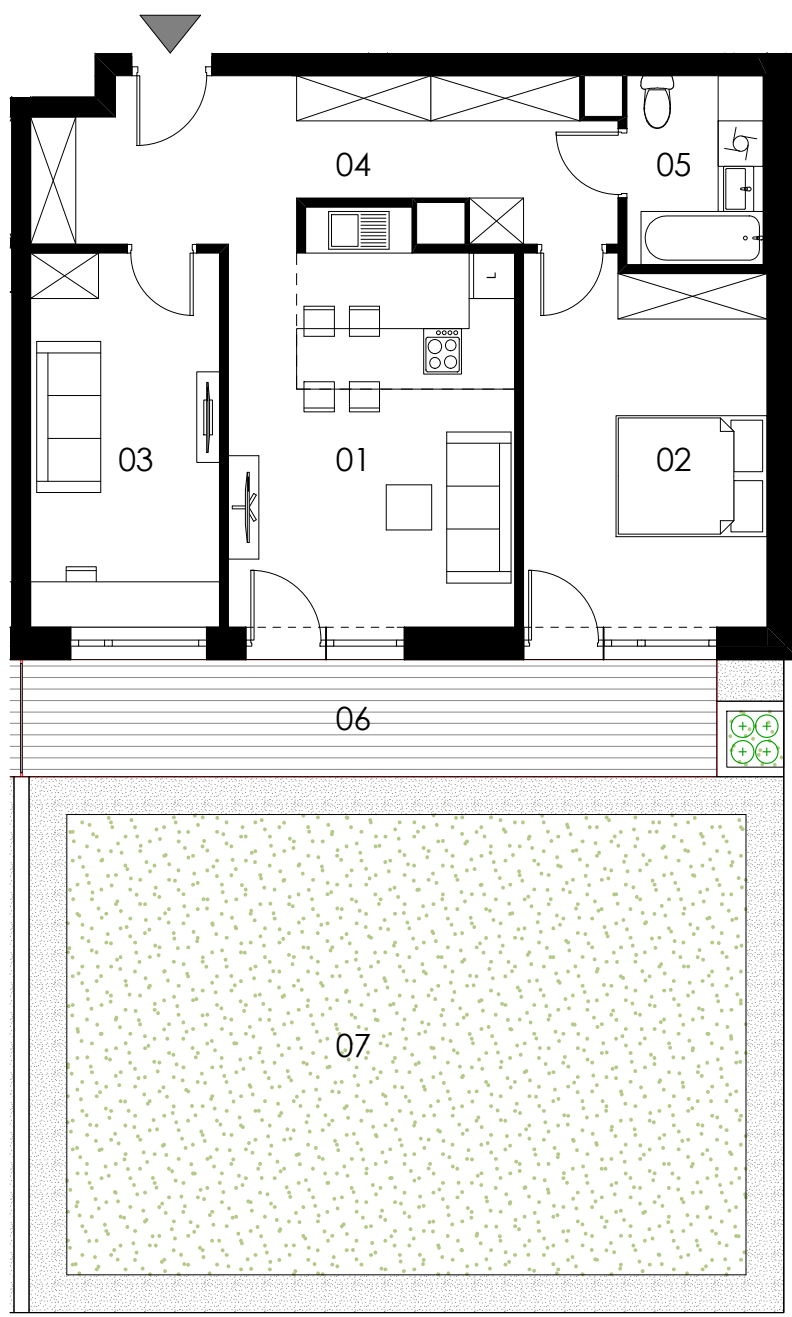

M3/ KLATKA C

poziom parter
powierzchnia użytkowa **66,25m²**
3 pokoje

01 pokój dzienny +aneks kuchenny	19,41m ²
02 pokój	15,27m ²
03 pokój	12,23m ²
04 korytarz	14,91m ²
05 łazienka	4,43m ²
06 taras	14,25m ²
07 ogródek	70,83m ²

SKALA 1:100

Uwaga: Powierzchnie pomieszczeń podano w świetle wykończonych ścian. Rzeczywiste wymiary mogą ulec nieznacznym korektom. Rysunek opracowano na podstawie Projektu budowlanego. Projekt wykonawczy może wprowadzić zmiany. Aranżacja pomieszczeń ma charakter poglądowy i nie stanowi oferty handlowej w rozumieniu przepisów prawa.