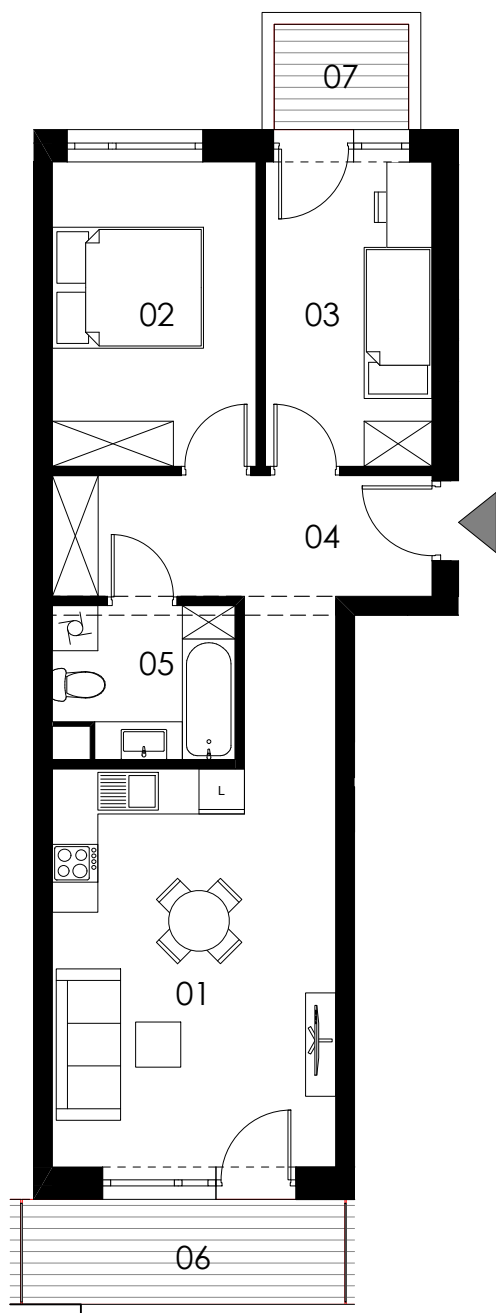

SKALA 1:100

M4/ KLATKA C

poziom	1. piętro
powierzchnia użytkowa	54,28m²
3 pokoje	
01 pokój dzienny +aneks kuchenny	19,58m ²
02 pokój	10,73m ²
03 pokój	8,78m ²
04 korytarz	10,62m ²
05 łazienka	4,57m ²
06 loggia	5,94m ²
07 balkon	2,47m ²

Uwaga: Powierzchnie pomieszczeń podano w świetle wykończonych ścian. Rzeczywiste wymiary mogą ulec nieznacznym korektom. Rysunek opracowano na podstawie Projektu budowlanego. Projekt wykonawczy może wprowadzić zmiany. Aranżacja pomieszczeń ma charakter poglądowy i nie stanowi oferty handlowej w rozumieniu przepisów prawa.