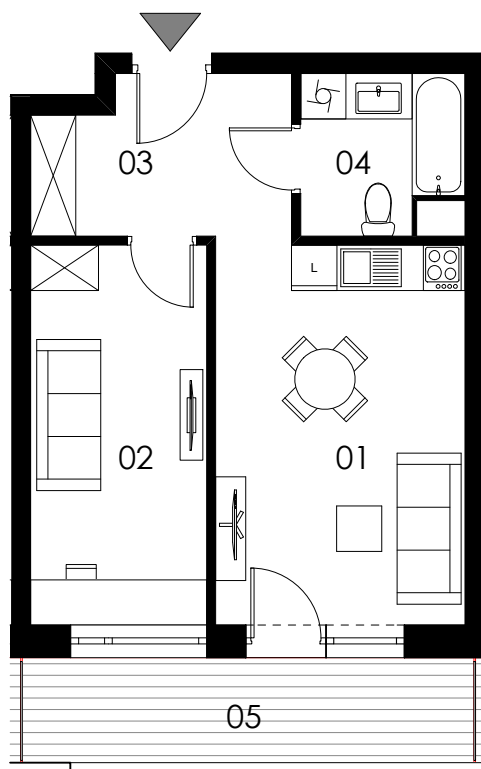

SKALA 1:100

M6/ KLATKA C

poziom
powierzchnia użytkowa
2 pokoje

1. piętro
39,04m²

01 pokój dzienny +aneks kuchenny	16,55m ²
02 pokój	11,57m ²
03 korytarz	6,70m ²
04 łazienka	4,22m ²
05 loggia	8,31m ²

Uwaga: Powierzchnie pomieszczeń podano w świetle wykończonych ścian. Rzeczywiste wymiary mogą ulec nieznacznym korektom. Rysunek opracowano na podstawie Projektu budowlanego. Projekt wykonawczy może wprowadzić zmiany. Aranżacja pomieszczeń ma charakter poglądowy i nie stanowi oferty handlowej w rozumieniu przepisów prawa.