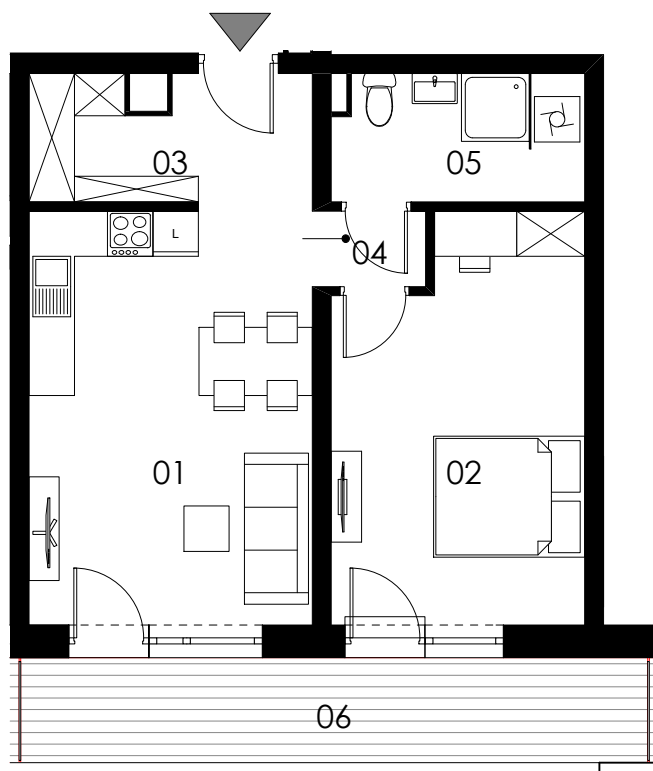

SKALA 1:100

M7/ KLATKA C

poziom 1. piętro
powierzchnia użytkowa **50,03m²**
2 pokoje

01 pokój dzienny +aneks kuchenny	20,37m ²
02 pokój	16,68m ²
03 korytarz	6,08m ²
04 korytarz	1,45m ²
04 łazienka	5,45m ²
05 loggia	11,54m ²

Uwaga: Powierzchnie pomieszczeń podano w świetle wykończonych ścian. Rzeczywiste wymiary mogą ulec nieznacznym korektom. Rysunek opracowano na podstawie Projektu budowlanego. Projekt wykonawczy może wprowadzić zmiany. Aranżacja pomieszczeń ma charakter poglądowy i nie stanowi oferty handlowej w rozumieniu przepisów prawa.