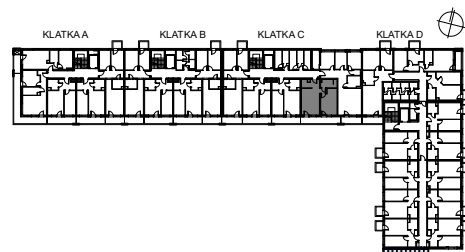

SKALA 1:100

M7/ KLATKA C

poziom 1. piętro
powierzchnia użytkowa **50,03m²**
2 pokoje

01 pokój dzienny +aneks kuchenny	20,37m ²
02 pokój	16,68m ²
03 korytarz	6,08m ²
04 korytarz	1,45m ²
04 łazienka	5,45m ²
05 loggia	11,54m ²