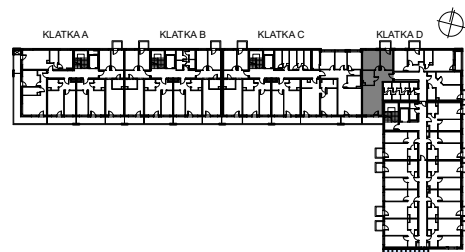

SKALA 1:100

M13/ KLATKA D

poziom
powierzchnia użytkowa
3 pokoje

1. piętro
64,75m²

01 pokój dzienny + aneks kuchenny	24,24m ²
02 pokój	14,16m ²
03 pokój	10,23m ²
04 korytarz	9,54m ²
05 łazienka	6,58m ²
06 loggia	5,96m ²
07 balkon	2,89m ²