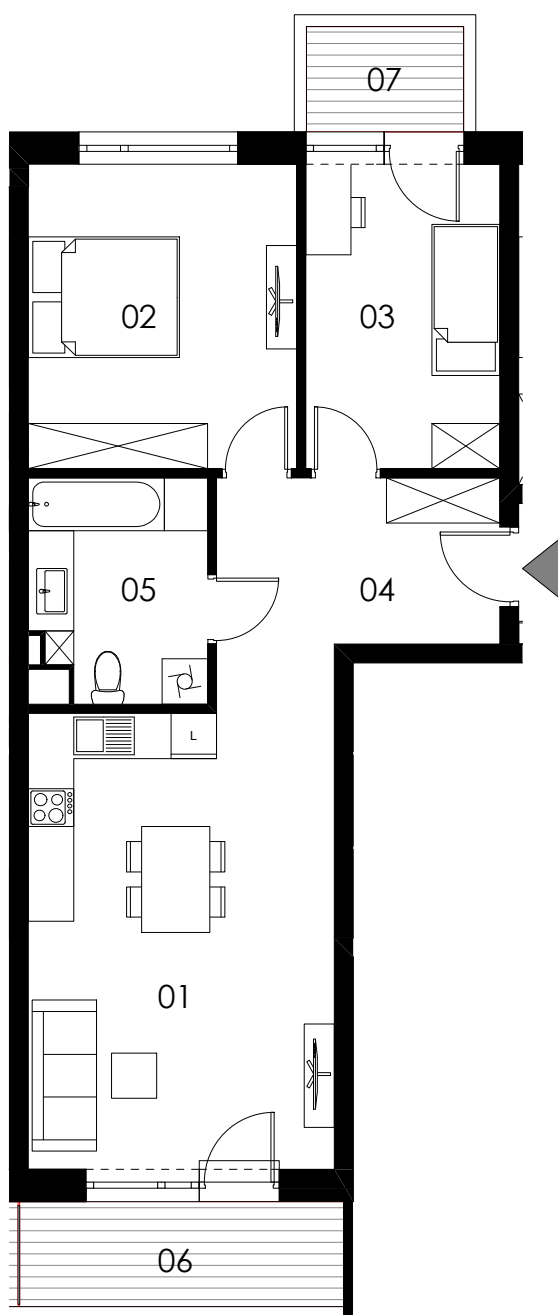

SKALA 1:100

M13/ KLATKA D

poziom
powierzchnia użytkowa
3 pokoje

1. piętro
64,75m²

01 pokój dzienny + aneks kuchenny	24,24m ²
02 pokój	14,16m ²
03 pokój	10,23m ²
04 korytarz	9,54m ²
05 łazienka	6,58m ²
06 loggia	5,96m ²
07 balkon	2,89m ²

Uwaga: Powierzchnie pomieszczeń podano w świetle wykończonych ścian. Rzeczywiste wymiary mogą ulec nieznacznym korektom. Rysunek opracowano na podstawie Projektu budowlanego. Projekt wykonawczy może wprowadzić zmiany. Aranżacja pomieszczeń ma charakter poglądowy i nie stanowi oferty handlowej w rozumieniu przepisów prawa.