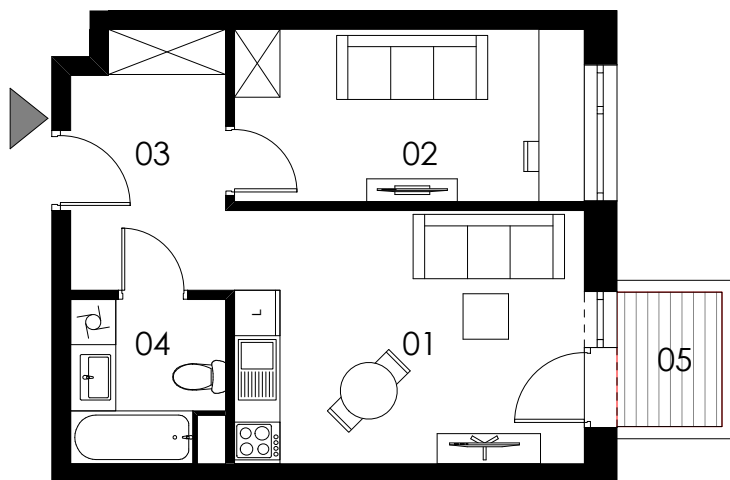

SKALA 1:100

M19/ KLATKA D

poziom
powierzchnia użytkowa
2 pokoje

1. piętro
36,63m²

01 pokój dzienny +aneks kuchenny	15,35m ²
02 pokój	10,42m ²
03 korytarz	6,79m ²
04 łazienka	4,07m ²
05 balkon	2,47m ²

Uwaga: Powierzchnie pomieszczeń podano w świetle wykończonych ścian. Rzeczywiste wymiary mogą ulec nieznacznym korektom. Rysunek opracowano na podstawie Projektu budowlanego. Projekt wykonawczy może wprowadzić zmiany. Aranżacja pomieszczeń ma charakter poglądowy i nie stanowi oferty handlowej w rozumieniu przepisów prawa.