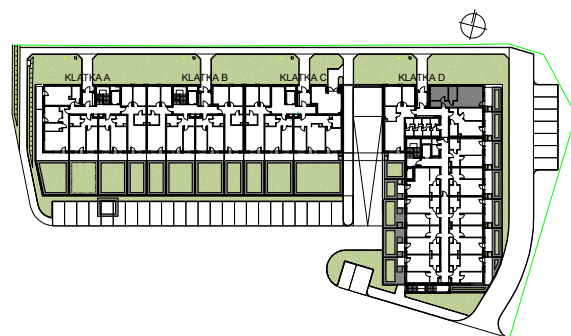

SKALA 1:100

M2/ KLATKA D

poziom
powierzchnia użytkowa
2 pokoje

parter
43,72m²

01 pokój dzienny+aneks kuchenny	21,87m ²
02 pokój	10,40m ²
03 korytarz	6,59m ²
04 łazienka	4,86m ²
05 taras	6,01m ²
06 ogródek	9,11m ²

Uwaga: Powierzchnie pomieszczeń podano w świetle wykończonych ścian. Rzeczywiste wymiary mogą ulec nieznacznym korektom. Rysunek opracowano na podstawie Projektu budowlanego. Projekt wykonawczy może wprowadzić zmiany. Aranżacja pomieszczeń ma charakter poglądowy i nie stanowi oferty handlowej w rozumieniu przepisów prawa.