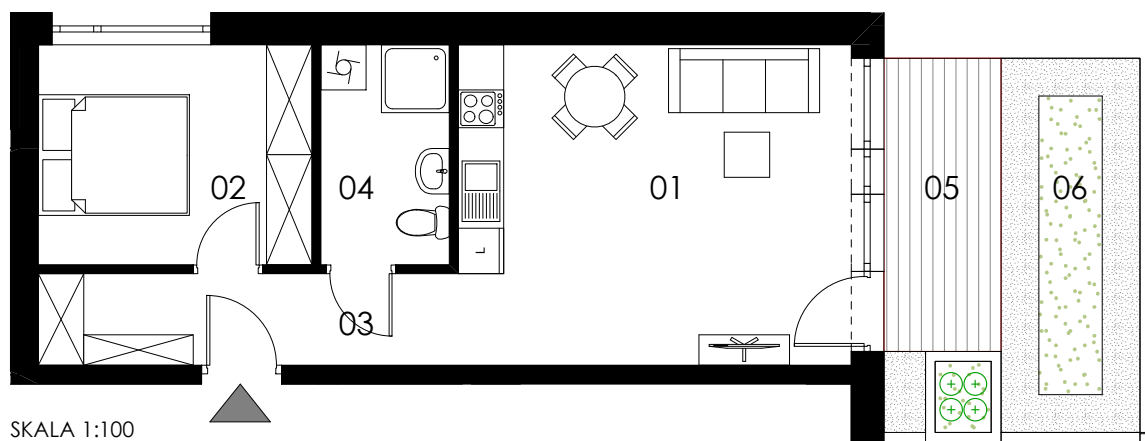

SKALA 1:100

M2/ KLATKA D

poziom
powierzchnia użytkowa
2 pokoje

parter
43,72m²

01 pokój dzienny+aneks kuchenny	21,87m ²
02 pokój	10,40m ²
03 korytarz	6,59m ²
04 łazienka	4,86m ²
05 taras	6,01m ²
06 ogródek	9,11m ²

Uwaga: Powierzchnie pomieszczeń podano w świetle wykończonych ścian. Rzeczywiste wymiary mogą ulec nieznacznym korektom. Rysunek opracowano na podstawie Projektu budowlanego. Projekt wykonawczy może wprowadzić zmiany. Aranżacja pomieszczeń ma charakter poglądowy i nie stanowi oferty handlowej w rozumieniu przepisów prawa.