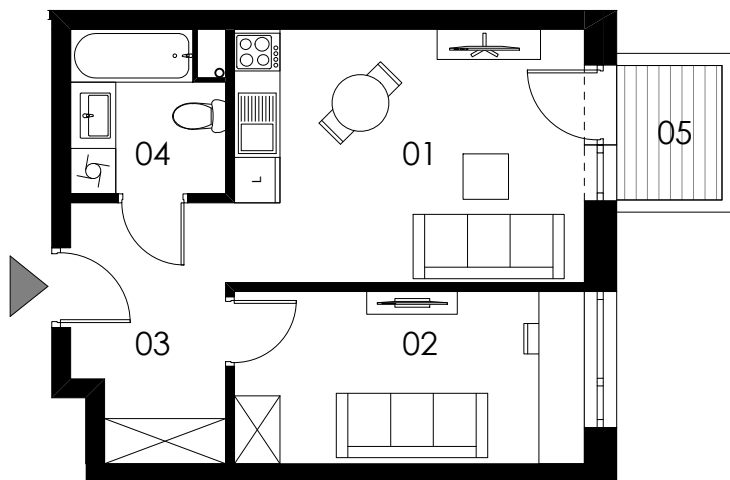

SKALA 1:100

M28/ KLATKA D

poziom
powierzchnia użytkowa
2 pokoje

2. piętro
36,43m²

01 pokój dzienny +aneks kuchenny	15,35m ²
02 pokój	10,42m ²
03 korytarz	6,59m ²
04 łazienka	4,07m ²
05 balkon	2,47m ²

Uwaga: Powierzchnie pomieszczeń podano w świetle wykończonych ścian. Rzeczywiste wymiary mogą ulec nieznacznym korektom. Rysunek opracowano na podstawie Projektu budowlanego. Projekt wykonawczy może wprowadzić zmiany. Aranżacja pomieszczeń ma charakter poglądowy i nie stanowi oferty handlowej w rozumieniu przepisów prawa.