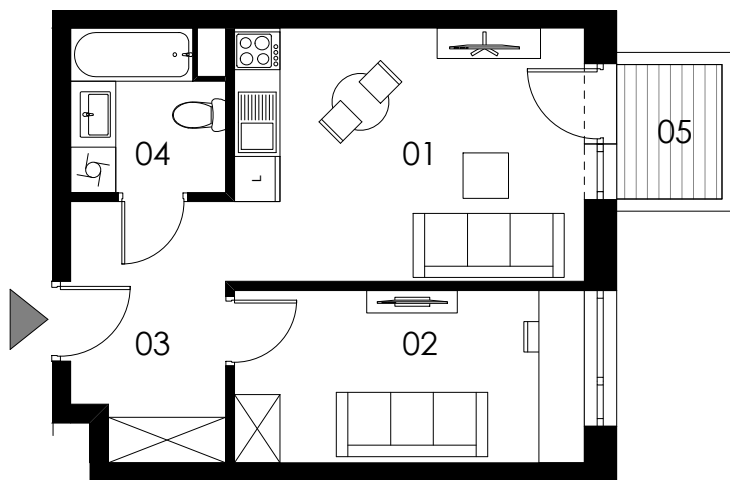

SKALA 1:100

M30/ KLATKA D

poziom
powierzchnia użytkowa
2 pokoje

2. piętro
36,55m²

01 pokój dzienny +aneks kuchenny	15,35m ²
02 pokój	10,42m ²
03 korytarz	6,71m ²
04 łazienka	4,07m ²
05 balkon	2,47m ²

Uwaga: Powierzchnie pomieszczeń podano w świetle wykończonych ścian. Rzeczywiste wymiary mogą ulec nieznacznym korektom. Rysunek opracowano na podstawie Projektu budowlanego. Projekt wykonawczy może wprowadzić zmiany. Aranżacja pomieszczeń ma charakter poglądowy i nie stanowi oferty handlowej w rozumieniu przepisów prawa.