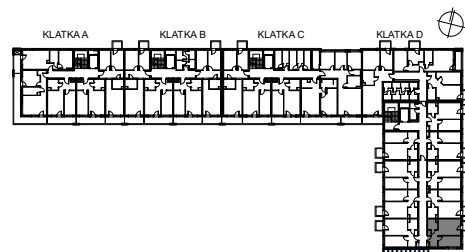

M32/ KLATKA D

poziom
powierzchnia użytkowa
2 pokoje

2. piętro
36,43m²

01 pokój dzienny +aneks kuchenny	15,35m ²
02 pokój	10,42m ²
03 korytarz	6,59m ²
04 łazienka	4,07m ²
05 balkon	2,47m ²

Uwaga: Powierzchnie pomieszczeń podano w świetle wykończonych ścian. Rzeczywiste wymiary mogą ulec nieznacznym korektom. Rysunek opracowano na podstawie Projektu budowlanego. Projekt wykonawczy może wprowadzić zmiany. Aranżacja pomieszczeń ma charakter poglądowy i nie stanowi oferty handlowej w rozumieniu przepisów prawa.