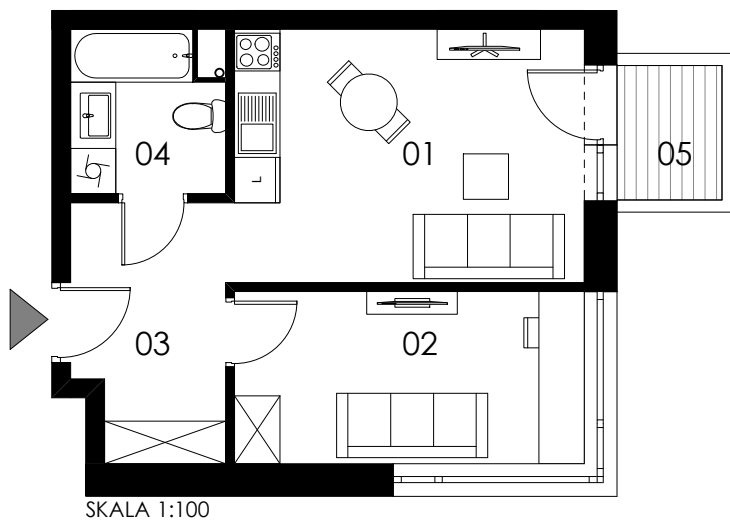

M32/ KLATKA D

poziom
powierzchnia użytkowa
2 pokoje

2. piętro
36,43m²

01 pokój dzienny +aneks kuchenny	15,35m ²
02 pokój	10,42m ²
03 korytarz	6,59m ²
04 łazienka	4,07m ²
05 balkon	2,47m ²

Uwaga: Powierzchnie pomieszczeń podano w świetle wykończonych ścian. Rzeczywiste wymiary mogą ulec nieznacznym korektom. Rysunek opracowano na podstawie Projektu budowlanego. Projekt wykonawczy może wprowadzić zmiany. Aranżacja pomieszczeń ma charakter poglądowy i nie stanowi oferty handlowej w rozumieniu przepisów prawa.