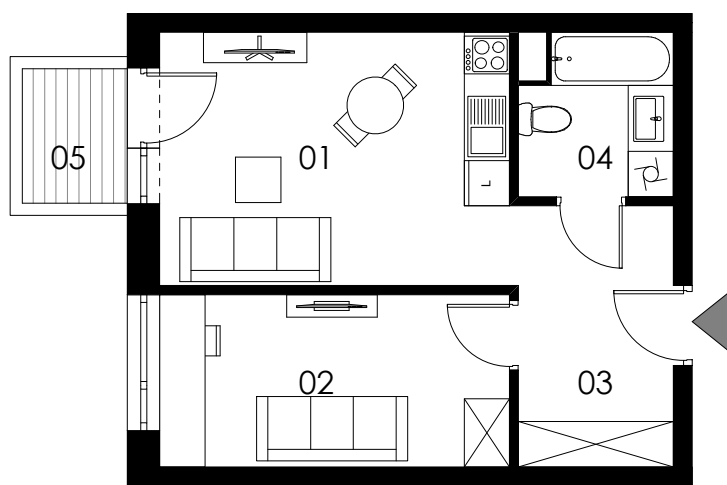

SKALA 1:100

M35/ KLATKA D

poziom
powierzchnia użytkowa
2 pokoje

2. piętro
36,94m²

01 pokój dzienny +aneks kuchenny	15,35m ²
02 pokój	10,42m ²
03 korytarz	7,10m ²
04 łazienka	4,07m ²
05 balkon	2,47m ²

Uwaga: Powierzchnie pomieszczeń podano w świetle wykończonych ścian. Rzeczywiste wymiary mogą ulec nieznacznym korektom. Rysunek opracowano na podstawie Projektu budowlanego. Projekt wykonawczy może wprowadzić zmiany. Aranżacja pomieszczeń ma charakter poglądowy i nie stanowi oferty handlowej w rozumieniu przepisów prawa.