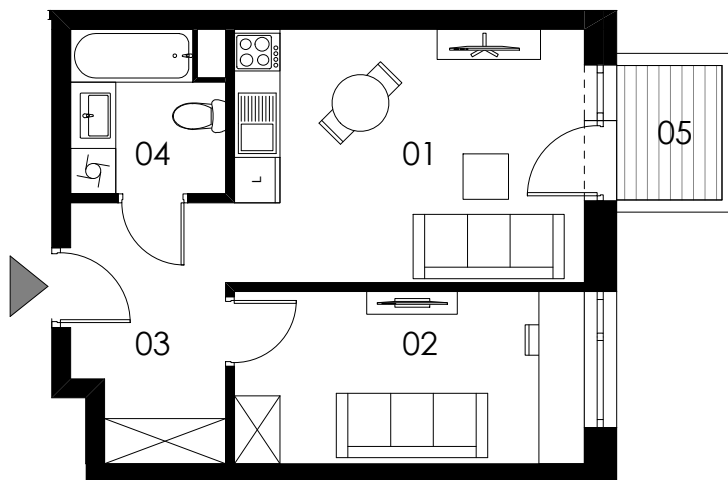

SKALA 1:100

M40/ KLATKA D

poziom
powierzchnia użytkowa
2 pokoje

3. piętro
36,43m²

01 pokój dzienny +aneks kuchenny	15,35m ²
02 pokój	10,42m ²
03 korytarz	6,59m ²
04 łazienka	4,07m ²
05 balkon	2,47m ²

Uwaga: Powierzchnie pomieszczeń podano w świetle wykończonych ścian. Rzeczywiste wymiary mogą ulec nieznacznym korektom. Rysunek opracowano na podstawie Projektu budowlanego. Projekt wykonawczy może wprowadzić zmiany. Aranżacja pomieszczeń ma charakter poglądowy i nie stanowi oferty handlowej w rozumieniu przepisów prawa.