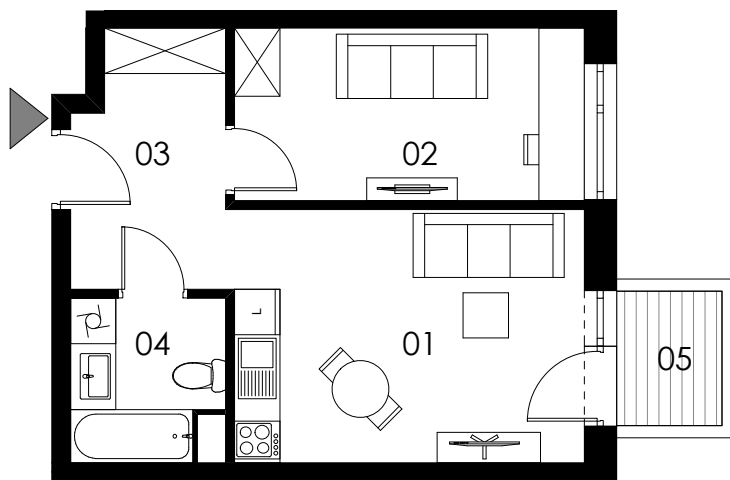

SKALA 1:100

M41/ KLATKA D

poziom
powierzchnia użytkowa
2 pokoje

3. piętro
36,43m²

01 pokój dzienny +aneks kuchenny	15,35m ²
02 pokój	10,42m ²
03 korytarz	6,59m ²
04 łazienka	4,07m ²
05 balkon	2,47m ²

Uwaga: Powierzchnie pomieszczeń podano w świetle wykończonych ścian. Rzeczywiste wymiary mogą ulec nieznacznym korektom. Rysunek opracowano na podstawie Projektu budowlanego. Projekt wykonawczy może wprowadzić zmiany. Aranżacja pomieszczeń ma charakter poglądowy i nie stanowi oferty handlowej w rozumieniu przepisów prawa.