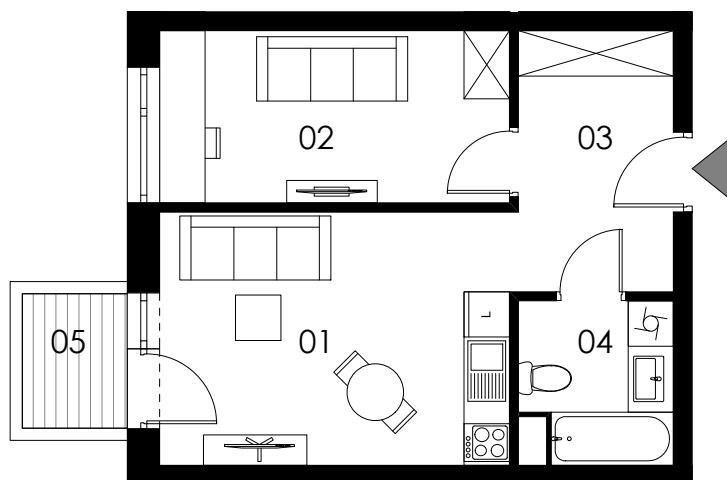

SKALA 1:100

M46/ KLATKA D

poziom
powierzchnia użytkowa
2 pokoje

3. piętro
36,94m²

01 pokój dzienny +aneks kuchenny	15,35m ²
02 pokój	10,42m ²
03 korytarz	7,10m ²
04 łazienka	4,07m ²
05 balkon	2,47m ²

Uwaga: Powierzchnie pomieszczeń podano w świetle wykończonych ścian. Rzeczywiste wymiary mogą ulec nieznacznym korektom. Rysunek opracowano na podstawie Projektu budowlanego. Projekt wykonawczy może wprowadzić zmiany. Aranżacja pomieszczeń ma charakter poglądowy i nie stanowi oferty handlowej w rozumieniu przepisów prawa.