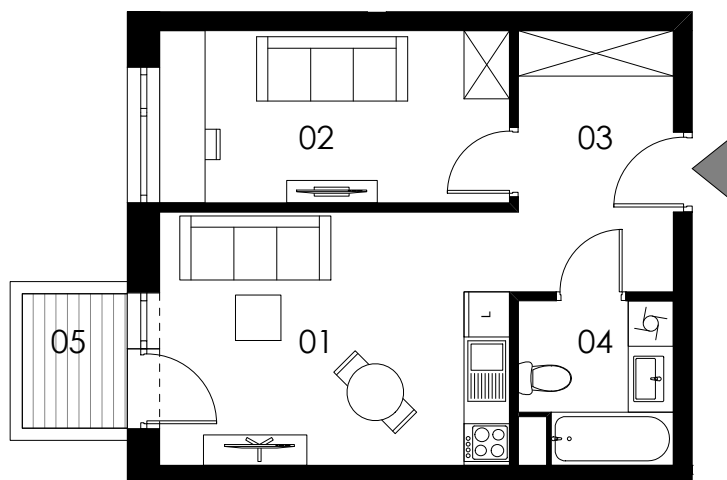

SKALA 1:100

M48/ KLATKA D

poziom
powierzchnia użytkowa
2 pokoje

3. piętro
36,81m²

01 pokój dzienny +aneks kuchenny	15,35m ²
02 pokój	10,42m ²
03 korytarz	6,97m ²
04 łazienka	4,07m ²
05 balkon	2,47m ²

Uwaga: Powierzchnie pomieszczeń podano w świetle wykończonych ścian. Rzeczywiste wymiary mogą ulec nieznacznym korektom. Rysunek opracowano na podstawie Projektu budowlanego. Projekt wykonawczy może wprowadzić zmiany. Aranżacja pomieszczeń ma charakter poglądowy i nie stanowi oferty handlowej w rozumieniu przepisów prawa.