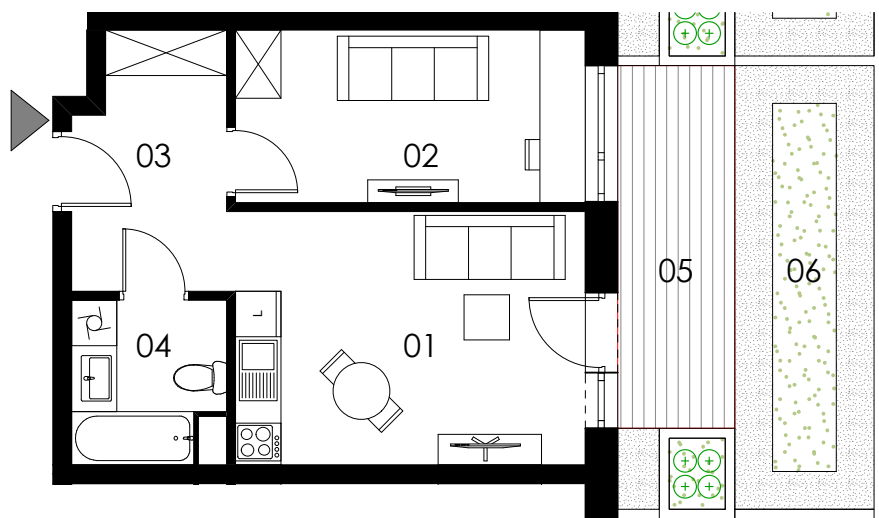

SKALA 1:100

## M5/ KLATKA D

poziom  
powierzchnia użytkowa  
2 pokoje

parter  
**36,43m<sup>2</sup>**

01 pokój dzienny+aneks kuchenny	15,35m <sup>2</sup>
02 pokój	10,42m <sup>2</sup>
03 korytarz	6,59m <sup>2</sup>
04 łazienka	4,07m <sup>2</sup>
05 taras	7,44m <sup>2</sup>
06 ogródek	10,80m <sup>2</sup>