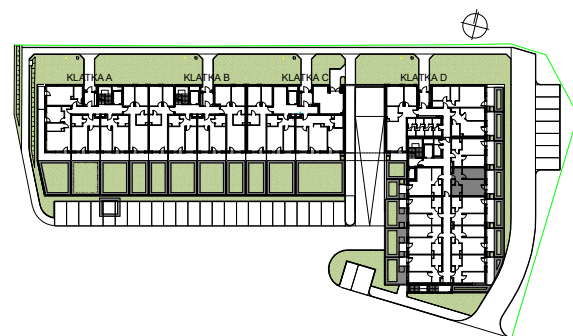

SKALA 1:100

## M5/ KLATKA D

poziom  
powierzchnia użytkowa  
2 pokoje

parter  
**36,43m<sup>2</sup>**

01 pokój dzienny+aneks kuchenny	15,35m <sup>2</sup>
02 pokój	10,42m <sup>2</sup>
03 korytarz	6,59m <sup>2</sup>
04 łazienka	4,07m <sup>2</sup>
05 taras	7,44m <sup>2</sup>
06 ogródek	10,80m <sup>2</sup>