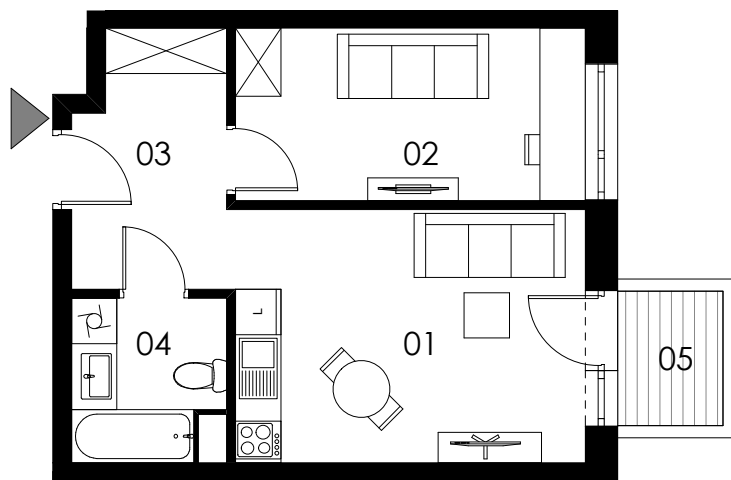

SKALA 1:100

M53/ KLATKA D

poziom
powierzchnia użytkowa
2 pokoje

4. piętro
36,43m²

01 pokój dzienny +aneks kuchenny	15,35m ²
02 pokój	10,42m ²
03 korytarz	6,59m ²
04 łazienka	4,07m ²
05 balkon	2,47m ²

Uwaga: Powierzchnie pomieszczeń podano w świetle wykończonych ścian. Rzeczywiste wymiary mogą ulec nieznacznym korektom. Rysunek opracowano na podstawie Projektu budowlanego. Projekt wykonawczy może wprowadzić zmiany. Aranżacja pomieszczeń ma charakter poglądowy i nie stanowi oferty handlowej w rozumieniu przepisów prawa.