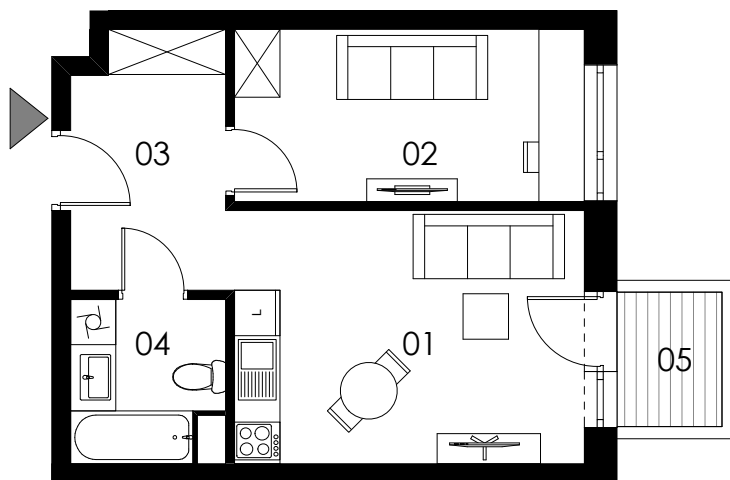

SKALA 1:100

M55/ KLATKA D

poziom
powierzchnia użytkowa
2 pokoje

4. piętro
36,63m²

01 pokój dzienny +aneks kuchenny	15,35m ²
02 pokój	10,42m ²
03 korytarz	6,79m ²
04 łazienka	4,07m ²
05 balkon	2,47m ²

Uwaga: Powierzchnie pomieszczeń podano w świetle wykończonych ścian. Rzeczywiste wymiary mogą ulec nieznacznym korektom. Rysunek opracowano na podstawie Projektu budowlanego. Projekt wykonawczy może wprowadzić zmiany. Aranżacja pomieszczeń ma charakter poglądowy i nie stanowi oferty handlowej w rozumieniu przepisów prawa.