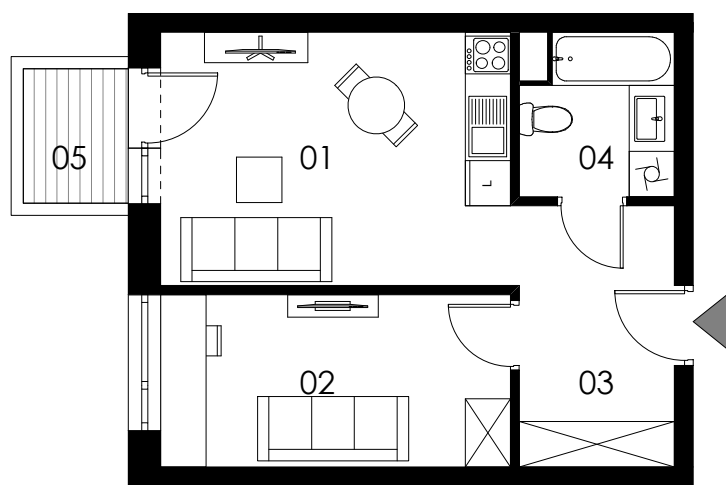

SKALA 1:100

M59/ KLATKA D

poziom
powierzchnia użytkowa
2 pokoje

4. piętro
36,94m²

01 pokój dzienny +aneks kuchenny	15,35m ²
02 pokój	10,42m ²
03 korytarz	7,10m ²
04 łazienka	4,07m ²
05 balkon	2,47m ²

Uwaga: Powierzchnie pomieszczeń podano w świetle wykończonych ścian. Rzeczywiste wymiary mogą ulec nieznacznym korektom. Rysunek opracowano na podstawie Projektu budowlanego. Projekt wykonawczy może wprowadzić zmiany. Aranżacja pomieszczeń ma charakter poglądowy i nie stanowi oferty handlowej w rozumieniu przepisów prawa.