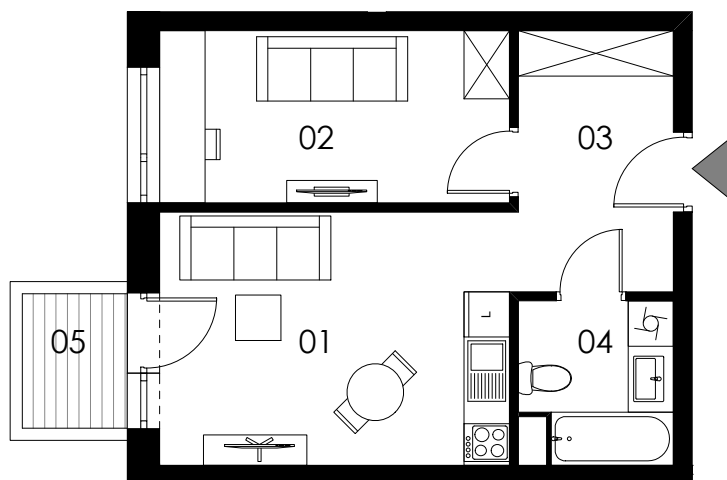

SKALA 1:100

M60/ KLATKA D

poziom
powierzchnia użytkowa
2 pokoje

4. piętro
36,81m²

01 pokój dzienny +aneks kuchenny	15,35m ²
02 pokój	10,42m ²
03 korytarz	6,97m ²
04 łazienka	4,07m ²
05 balkon	2,47m ²

Uwaga: Powierzchnie pomieszczeń podano w świetle wykończonych ścian. Rzeczywiste wymiary mogą ulec nieznacznym korektom. Rysunek opracowano na podstawie Projektu budowlanego. Projekt wykonawczy może wprowadzić zmiany. Aranżacja pomieszczeń ma charakter poglądowy i nie stanowi oferty handlowej w rozumieniu przepisów prawa.