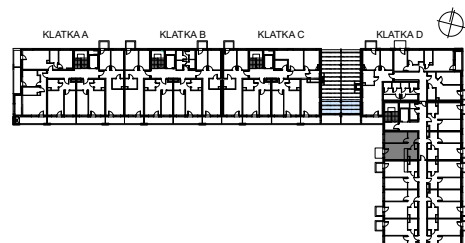

SKALA 1:100

M60/ KLATKA D

poziom
powierzchnia użytkowa
2 pokoje

4. piętro
36,81m²

01 pokój dzienny +aneks kuchenny	15,35m ²
02 pokój	10,42m ²
03 korytarz	6,97m ²
04 łazienka	4,07m ²
05 balkon	2,47m ²

Uwaga: Powierzchnie pomieszczeń podano w świetle wykończonych ścian. Rzeczywiste wymiary mogą ulec nieznacznym korektom. Rysunek opracowano na podstawie Projektu budowlanego. Projekt wykonawczy może wprowadzić zmiany. Aranżacja pomieszczeń ma charakter poglądowy i nie stanowi oferty handlowej w rozumieniu przepisów prawa.