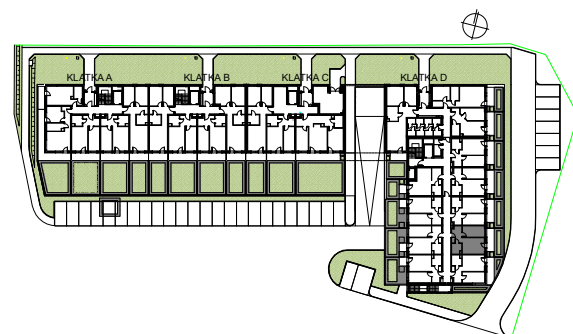

SKALA 1:100

M7/ KLATKA D

poziom
powierzchnia użytkowa
2 pokoje

parter
36,63m²

01 pokój dzienny+aneks kuchenny	15,35m ²
02 pokój	10,42m ²
03 korytarz	6,79m ²
04 łazienka	4,07m ²
05 taras	7,44m ²
06 ogródek	10,80m ²

Uwaga: Powierzchnie pomieszczeń podano w świetle wykończonych ścian. Rzeczywiste wymiary mogą ulec nieznacznym korektom. Rysunek opracowano na podstawie Projektu budowlanego. Projekt wykonawczy może wprowadzić zmiany. Aranżacja pomieszczeń ma charakter poglądowy i nie stanowi oferty handlowej w rozumieniu przepisów prawa.