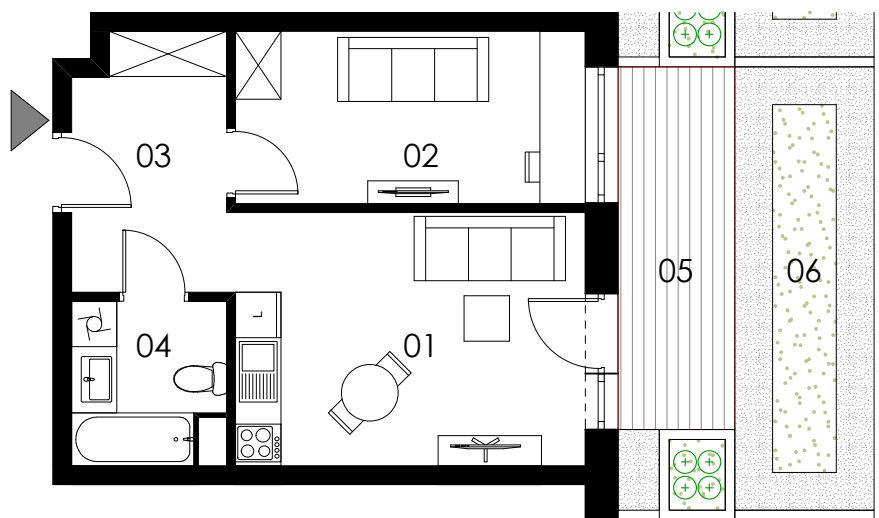

SKALA 1:100

M7/ KLATKA D

poziom
powierzchnia użytkowa
2 pokoje

parter
36,63m²

01 pokój dzienny+aneks kuchenny	15,35m ²
02 pokój	10,42m ²
03 korytarz	6,79m ²
04 łazienka	4,07m ²
05 taras	7,44m ²
06 ogródek	10,80m ²

Uwaga: Powierzchnie pomieszczeń podano w świetle wykończonych ścian. Rzeczywiste wymiary mogą ulec nieznacznym korektom. Rysunek opracowano na podstawie Projektu budowlanego. Projekt wykonawczy może wprowadzić zmiany. Aranżacja pomieszczeń ma charakter poglądowy i nie stanowi oferty handlowej w rozumieniu przepisów prawa.