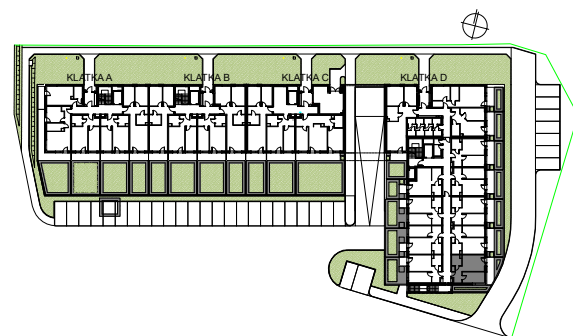

SKALA 1:100

M8/ KLATKA D

poziom
powierzchnia użytkowa
2 pokoje

parter
36,43m²

01 pokój dzienny+aneks kuchenny	15,35m ²
02 pokój	10,42m ²
03 korytarz	6,59m ²
04 łazienka	4,07m ²
05 taras	8,53m ²
06 ogródek	10,67m ²
07 ogródek	6,11m ²

Uwaga: Powierzchnie pomieszczeń podano w świetle wykończonych ścian. Rzeczywiste wymiary mogą ulec nieznacznym korektom. Rysunek opracowano na podstawie Projektu budowlanego. Projekt wykonawczy może wprowadzić zmiany. Aranżacja pomieszczeń ma charakter poglądowy i nie stanowi oferty handlowej w rozumieniu przepisów prawa.