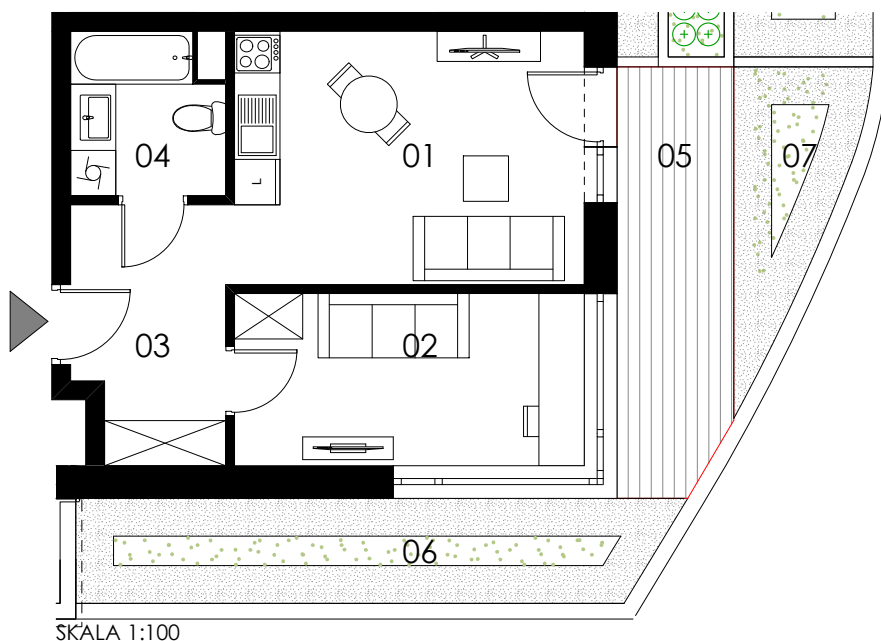

SKALA 1:100

M8/ KLATKA D

poziom
powierzchnia użytkowa
2 pokoje

parter
36,43m²

01 pokój dzienny+aneks kuchenny	15,35m ²
02 pokój	10,42m ²
03 korytarz	6,59m ²
04 łazienka	4,07m ²
05 taras	8,53m ²
06 ogródek	10,67m ²
07 ogródek	6,11m ²

Uwaga: Powierzchnie pomieszczeń podano w świetle wykończonych ścian. Rzeczywiste wymiary mogą ulec nieznacznym korektom. Rysunek opracowano na podstawie Projektu budowlanego. Projekt wykonawczy może wprowadzić zmiany. Aranżacja pomieszczeń ma charakter poglądowy i nie stanowi oferty handlowej w rozumieniu przepisów prawa.